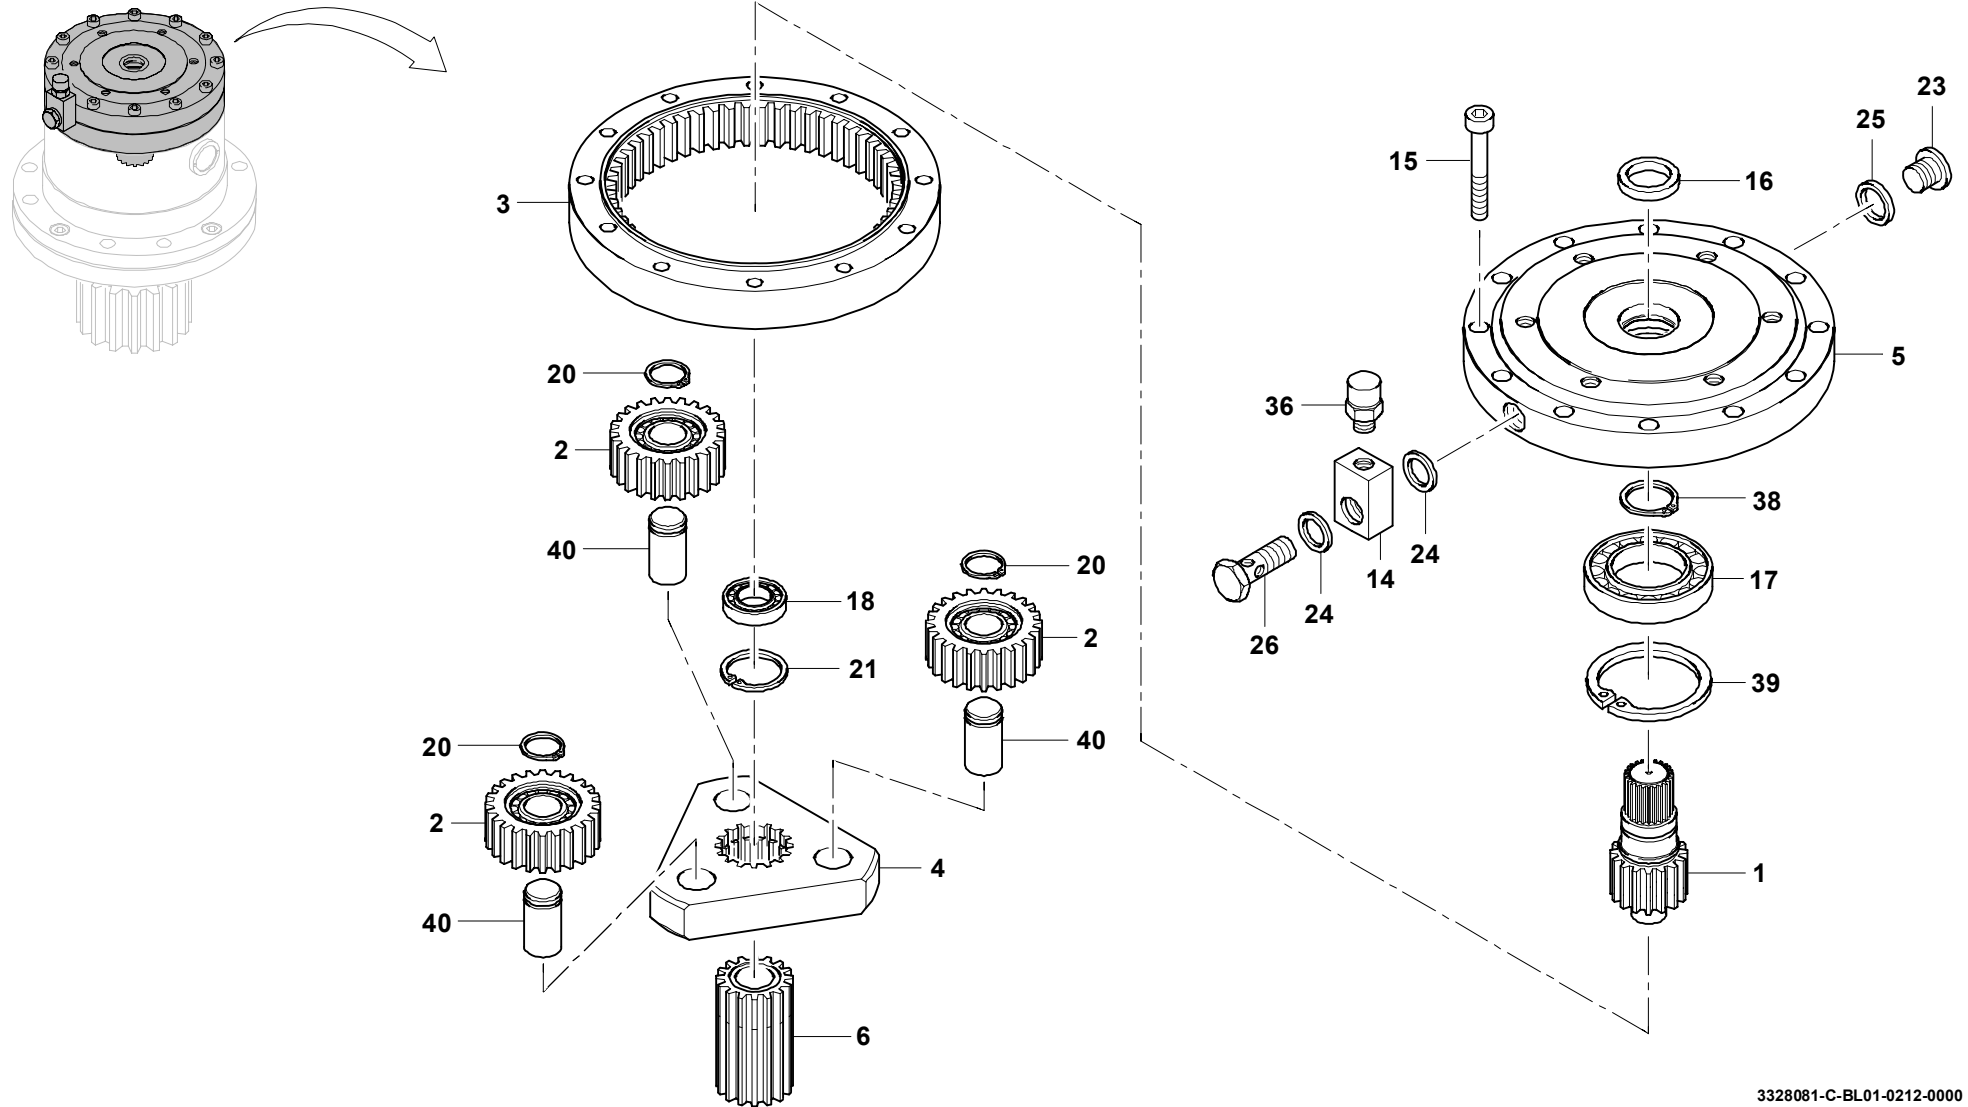

GROVE

EINHEITSGETRIEBE KPL.
STANDARD GEAR CPL.

BILDТАFЕL
PICTORIAL DISPLAY

02.12

3328081-ETL C

1/2

GMK 6400
BE 600
G 390

GROVE

EINHEITSGETRIEBE KPL.
STANDARD GEAR CPL.

BILDTAFEL
PICTORIAL DISPLAY

02.12

3328081-ETL C

2/2

GMK 6400
BE 600
G 390

3328081-C-BL02-0212-0000