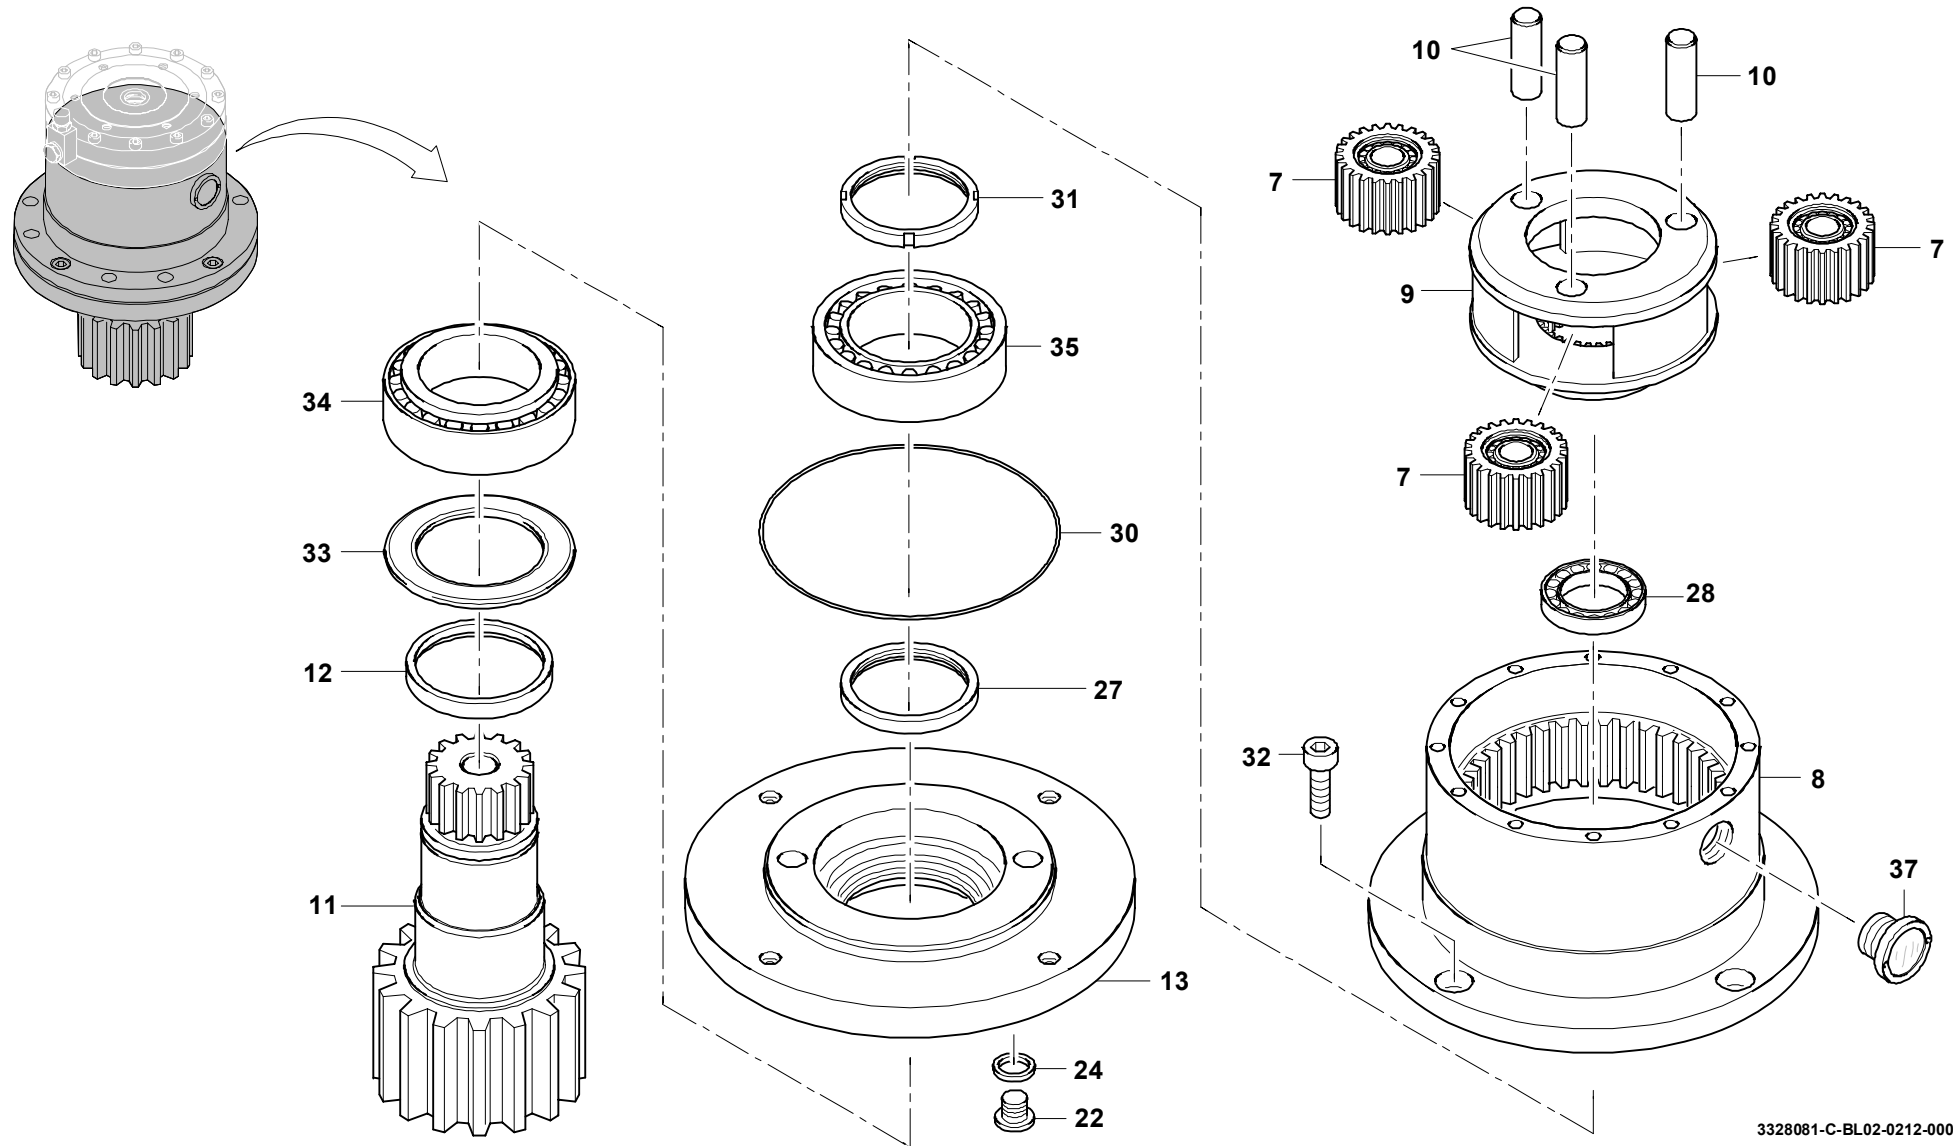

GROVE

EINHEITSGETRIEBE KPL.
STANDARD GEAR CPL.

BILDТАFЕL
PICTORIAL DISPLAY

02.12

3328081-ETL C

1/2

GMK 6400
BE 600
G 390

GROVE

EINHEITSGETRIEBE KPL.
STANDARD GEAR CPL.

BILDTAFEL
PICTORIAL DISPLAY

02.12

3328081-ETL C

2/2

GMK 6400
BE 600
G 390

3328081-C-BL02-0212-0000